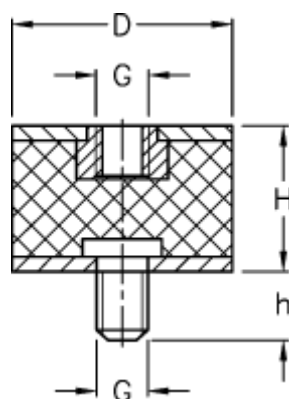

Varenummer: 51201042050910
Beskrivelse: KLEE Vibrationsdæmper type 2
15-20-2, M4/M4x10, NR - 57 shore

Mål

D = 15
G = M4
h = 10
H = 20